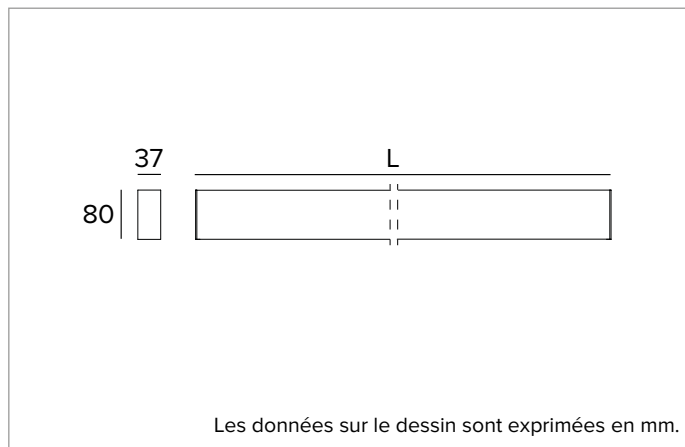

T018MX940ELPW | LOGICO EASY Stand Alone 37 - UGR19

Appareil linéaire LED stand alone pour le montage au plafond ou en suspension

		4000K	H(m)	D1(m)	D2(m)	E _{max} (lx)
		Ra90	66°	64°		
Fixture Power	35W	1	1.29	1.26	2890	
Source Flux	4036lm	2	2.58	2.52	722	
Fixture Flux	4037lm	3	3.86	3.78	321	
Efficacy	115lm/W	4	5.15	5.04	181	
G0347A	I _{max} =810cd/klm	I _{max}	3270cd	5	6.44	6.30 116

CCT nominale : 4000K

Durée utile (L80/B10) : 100000h tq +25°C

CARACTÉRISTIQUES DE L'ÉCLAIRAGE

Émission Directe. Lumière contrôlée - Optique cellulaire UGR19 : système optique composé de lentilles à facettes différenciées pour optimiser la direction du flux et d'optique cellulaire en polycarbonate blanc (UGR<19 et L65<1500 cd/m² EN-12464-1).